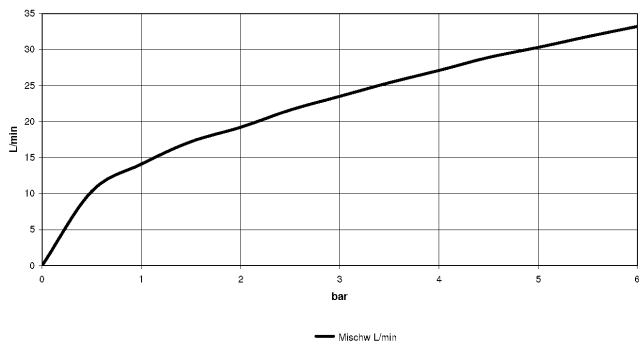

33 301 670

- Brauseabgang 3/8"
- Schubrosetten Ø 60 mm
- Anschluss 1/2"
- Stichmaß 150 mm

Eigensicher gegen Rückfließen.

	Chrom	33 301 670-00
	Platin gebürstet	33 301 670-06
	Dark Chrome	33 301 670-19
	Schwarz matt	33 301 670-33
	Chrom gebürstet	33 301 670-93

33 301 670

mm [inches]

Durchflussdiagramm

Zertifikate

Belgaqua_21-025- LGA_9602.
27_1.

33 301 670

Ersatzteile für die
anderen
Oberflächenvarianten
finden Sie hier: Platin
gebürstet

Ersatzteilstückliste