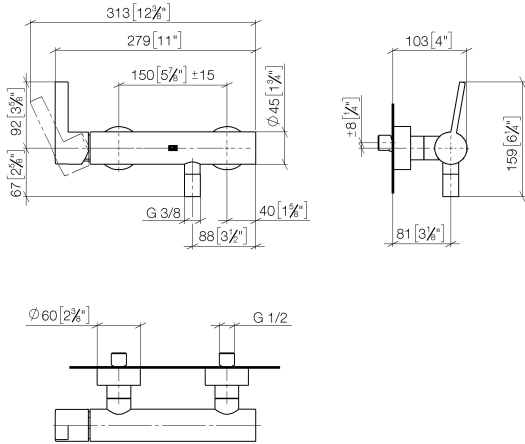

33 301 670

- Brauseabgang 3/8"
- Schubrosetten Ø 60 mm
- Anschluss 1/2"
- Stichmaß 150 mm

Eigensicher gegen Rückfließen.

	Chrom	33 301 670-00
	Platin gebürstet	33 301 670-06
	Dark Chrome	33 301 670-19
	Schwarz matt	33 301 670-33
	Chrom gebürstet	33 301 670-93

33 301 670

mm [inches]

Durchflussdiagramm

Zertifikate

Belgaqua_21-025- LGA_9602.
27_1.

33 301 670

Ersatzteile für die
anderen
Oberflächenvarianten
finden Sie hier: Platin
gebürstet

Ersatzteilstückliste

Nr.	Artikelnummer	Benennung	Verbaumenge	Lieferzeit
1	09 20 67 004-00	Griff	1	10
2	09 24 04 107-00	Mutter	1	10
3	90 31 11 030 00 90	Stift	1	2
4	09 31 20 017 90	Stopfen	1	2
5	90 15 05 064 00 90	Kartusche	1	2
6	04 11 04 030 00 90	Anschluss	2	2
7	09 27 62 004-00	Rosette	2	10
8	09 14 10 119 90	Dichtung	2	2
9	09 29 05 005 20 90	Nippel	2	60
10	09 14 10 008 90	Dichtung	2	2
11	09 23 10 048-00	Mutter	2	10
12	09 18 40 059-00	Huelse	2	10
13	90 23 01 141 00 90	Rueckflussverhinderer	1	2
14	90 14 10 032 00 90	Dichtung	1	2
15	09 24 03 115 20-00	Nippel	1	10
16	90 21 02 069 00-00	Haube	1	10