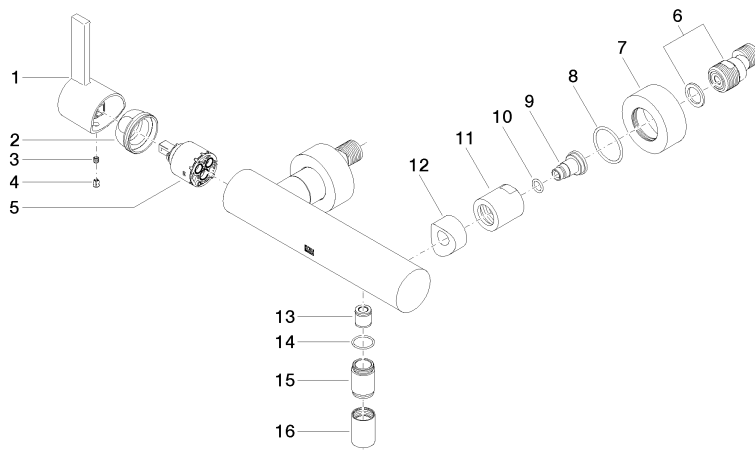

33 301 670

- Brauseabgang 3/8"
- Schubrosetten Ø 60 mm
- Anschluss 1/2"
- Stichmaß 150 mm

Eigensicher gegen Rückfließen.

	Chrom	33 301 670-00
	Platin gebürstet	33 301 670-06
	Dark Chrome	33 301 670-19
	Schwarz matt	33 301 670-33
	Chrom gebürstet	33 301 670-93

33 301 670

mm [inches]

Durchflussdiagramm

Zertifikate

Belgaqua_21-025- LGA_9602.
27_1.

33 301 670

Ersatzteile für die
anderen
Oberflächenvarianten
finden Sie hier: Platin
gebürstet

Ersatzteilstückliste

Nr.	Artikelnummer	Benennung	Verbaumenge	Lieferzeit
1	09 20 67 004-00	Griff	1	10
2	09 24 04 107-00	Mutter	1	10
3	90 31 11 030 00 90	Stift	1	2
4	09 31 20 017 90	Stopfen	1	2
5	90 15 05 064 00 90	Kartusche	1	2
6	04 11 04 030 00 90	Anschluss	2	2
7	09 27 62 004-00	Rosette	2	10
8	09 14 10 119 90	Dichtung	2	2
9	09 29 05 005 20 90	Nippel	2	60
10	09 14 10 008 90	Dichtung	2	2
11	09 23 10 048-00	Mutter	2	10
12	09 18 40 059-00	Huelse	2	10
13	90 23 01 141 00 90	Rueckflussverhinderer	1	2
14	90 14 10 032 00 90	Dichtung	1	2
15	09 24 03 115 20-00	Nippel	1	10
16	90 21 02 069 00-00	Haube	1	10